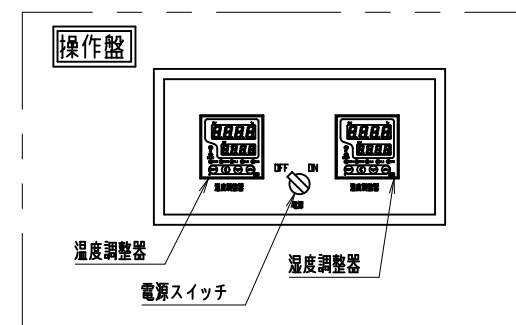

二 角 法	尺度：N.T.S.	承認：戎嶋	ドゥブルファア(ワイドタイプ)外形図
	年月日：2021.03.05	設計：	
		製図：伊藤	
株式会社 愛工舎製作所			型式 ADP-6216
			図番 P-88977