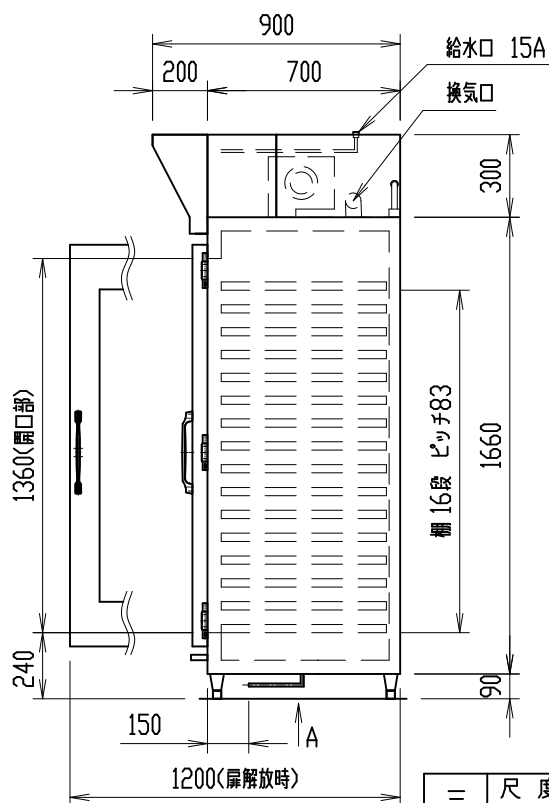

A矢視

ADP-6216(アナログ式 ワイド) 主仕様

1 外形寸法 1030×900×2050 mm

扉解放時寸法 1870×1200×2050 mm

2 本体 内外装ステンレス張り

3 電源 三相200V 接地3極プラグ20A(引掛型) 250V

コード2m付き 定格消費電力 2.1kW

4 天板 6取天板/600×400mm 左右2列16段32枚差

ピッチ83mm

棚アミ SUS304 600×830

5 本体重量 180kg

6 加湿器 パン型加湿器 定格消費電力 1.0kW

7 加熱器 空気用ケースヒーター 定格消費電力 1.0kW

8 操作盤 ダイアル式温度調整器

9 付属品 インチ排水ホース1m付き

三角法	尺度: N.T.S.	承認: 戎嶋	ドゥアルファー外形図 型式 ADP-6216
	個数: 1	設計:	
	年月日: 2021.03.09	製図: 伊藤	
株式会社 愛工舎製作所			図番 P-88873B