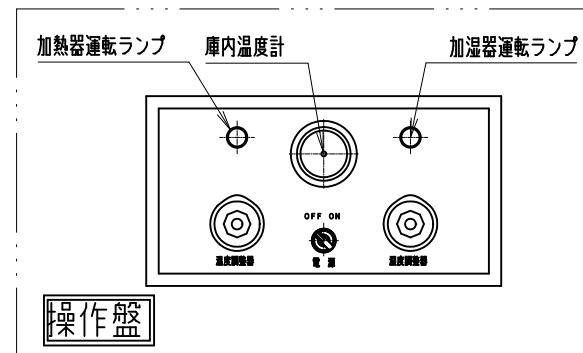

A矢視

ADP-6216(アナログ式 ワイド) 主仕様

1 外形寸法 1030×900×2050 mm

扉解放時寸法 1870×1200×2050 mm

2 本体 内外装ステンレス張り

3 電源 三相200V 接地3極プラグ20A(引掛型) 250V

コード2m付き 定格消費電力 2.1kW

4 天板 6取天板/600×400mm 左右2列16段32枚差

ピッチ83mm

棚アミ SUS304 600×830

5 本体重量 180kg

6 加湿器 パン型加湿器 定格消費電力 1.0kW

7 加熱器 空気用ケースヒーター 定格消費電力 1.0kW

8 操作盤 ダイアル式温度調整器

9 付属品 インチ排水ホース1m付き

三角法	尺度: N.T.S.	承認: 戎嶋	ドゥアルファー外形図 型式 ADP-6216
	個数: 1	設計:	
	年月日: 2021.03.09	製図: 伊藤	
株式会社 愛工舎製作所			図番 P-88873B