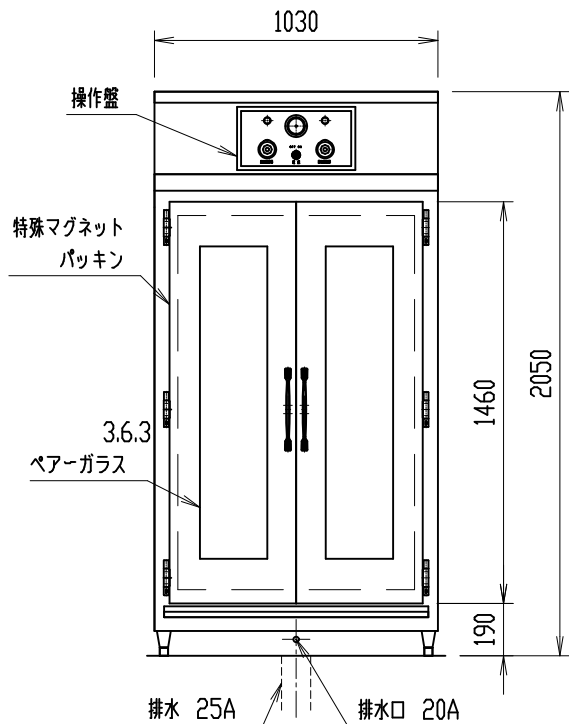

A矢視

ADP-6216(アナログ式 ワイド) 主仕様

1 外形寸法 1030×900×2050 mm

扉解放時寸法 1870×1200×2050 mm

2 本体 内外装ステンレス張り

3 電源 三相200V 接地3極プラグ20A(引掛型) 250V

コード2m付き 定格消費電力 2.1kW

4 天板 6取天板/600×400mm 左右2列16段32枚差

ピッチ83mm

棚アミ SUS304 600×830

5 本体重量 180kg

6 加湿器 パン型加湿器 定格消費電力 1.0kW

7 加熱器 空気用ケースヒーター 定格消費電力 1.0kW

8 操作盤 ダイアル式温度調整器

9 付属品 インチ排水ホース1m付き

三角法	尺度: N.T.S.	承認: 戎嶋	ドゥアルファー外形図 型式 ADP-6216
	個数: 1	設計:	
	年月日: 2021.03.09	製図: 伊藤	
株式会社 愛工舎製作所			図番 P-88873B