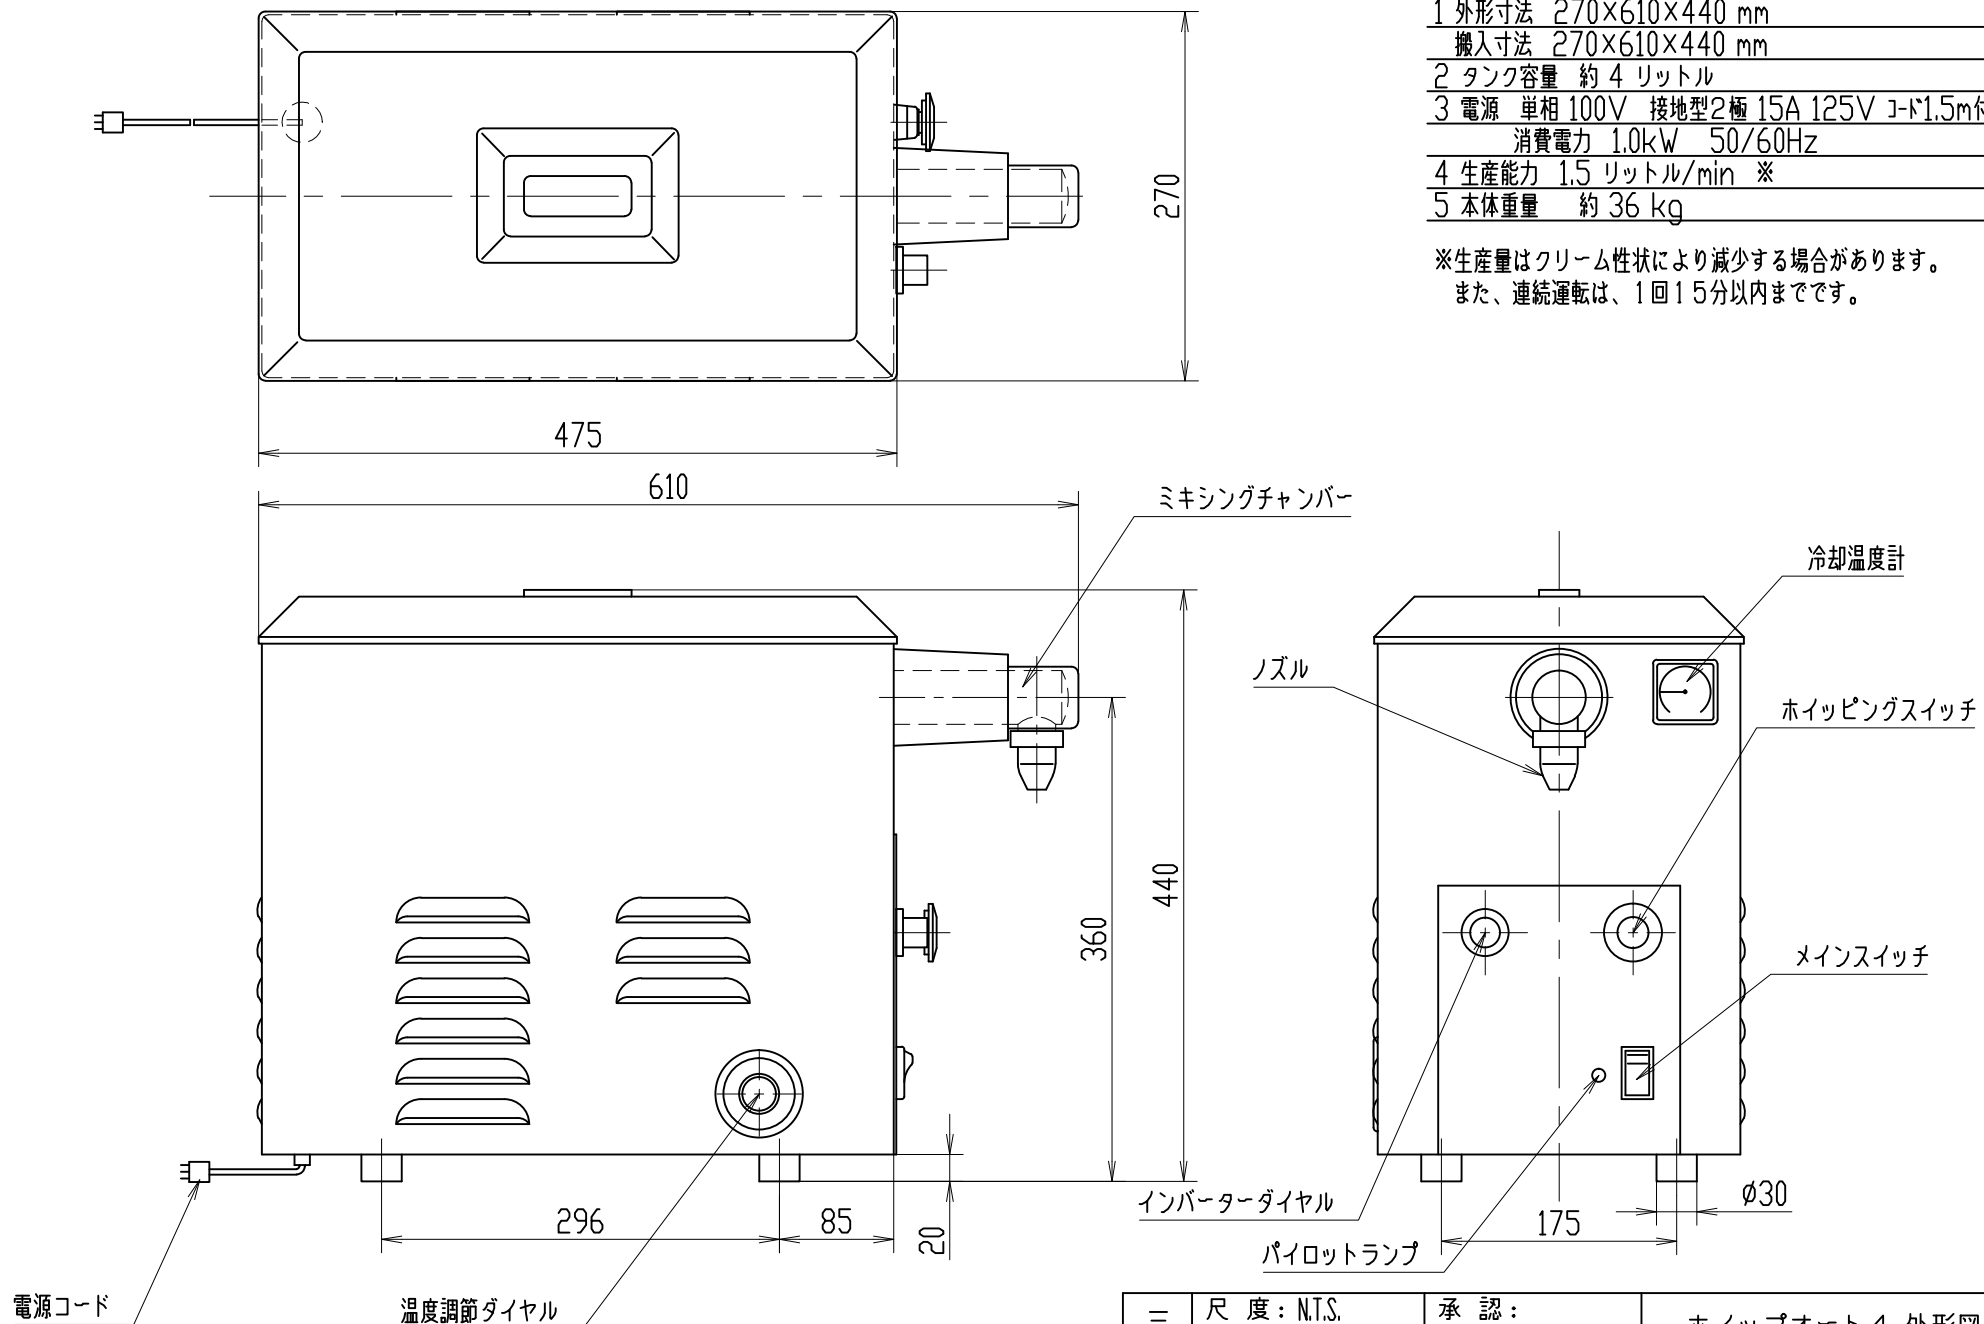

WA-4 仕様

1 外形寸法 270×610×440 mm

搬入寸法 270×610×440 mm

2 タンク容量 約 4 リットル

3 電源 単相 100V 接地型2極 15A 125V J-F1.5m付

消費電力 1.0kW 50/60Hz

4 生産能力 1.5 リットル/min ※

5 本体重量 約 36 kg

※生産量はクリーム性状により減少する場合があります。

また、連続運転は、1回15分以内までです。

三角法	尺度: N.T.S.	承認:	ホイップオート4 外形図 型式 WA-4
	個数: 1	設計:	
	年月日: 2009.07.15	製図: 中村	
株式会社 愛工舎 製作所		図番 WA004 AY001B	