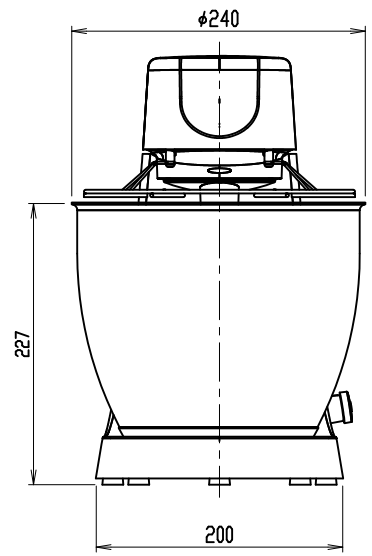

電源コード

KPL9000S 仕様

- 1 外形寸法 240×400×350 mm
- ヘッド部リフト寸法 240×490×520 mm
- 2 ボール満容量 6.7 リットル
- 3 電源 交流 100V/ 50-60Hz
- 定格消費電力 500W
- 定格時間(連続運転時間) 15分
- 4 回転数(無負荷時) 最低速:125 rpm、min~max:150~676 rpm
- 5 重量(本体)約 7.5 kg、(ボール)約1.1kg

三角法	尺度: N.T.S.	承認: 戎嶋	ケンミックス アイコー シェフPRO外形図 型式 KPL9000S
	個数: 1	設計:	
	年月日: 2022.06.08	製図: 高松	
愛工舎製作所			図番 P-88512D