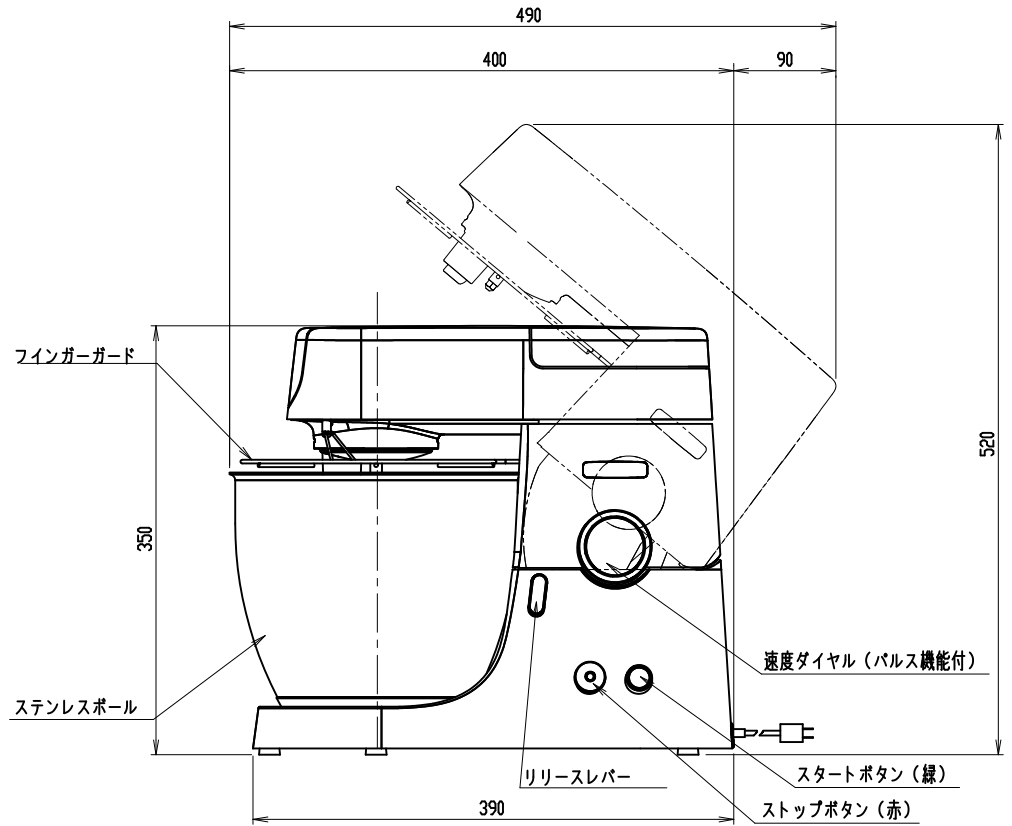

電源コード

KPL9000S 仕様

- 1 外形寸法 240×400×350 mm
- ヘッド部リフト寸法 240×490×520 mm
- 2 ボール満容量 6.7 リットル
- 3 電源 交流 100V/ 50-60Hz
- 定格消費電力 500W
- 定格時間(連続運転時間) 15分
- 4 回転数(無負荷時) 最低速:125 rpm、min~max:150~676 rpm
- 5 重量(本体)約 7.5 kg、(ボール)約1.1kg

三角法	尺度: N.T.S.	承認: 戎嶋	ケンミックス アイコー シェフPRO外形図 型式 KPL9000S
	個数: 1	設計:	
	年月日: 2022.06.08	製図: 高松	
愛工舎製作所			図番 P-88512D