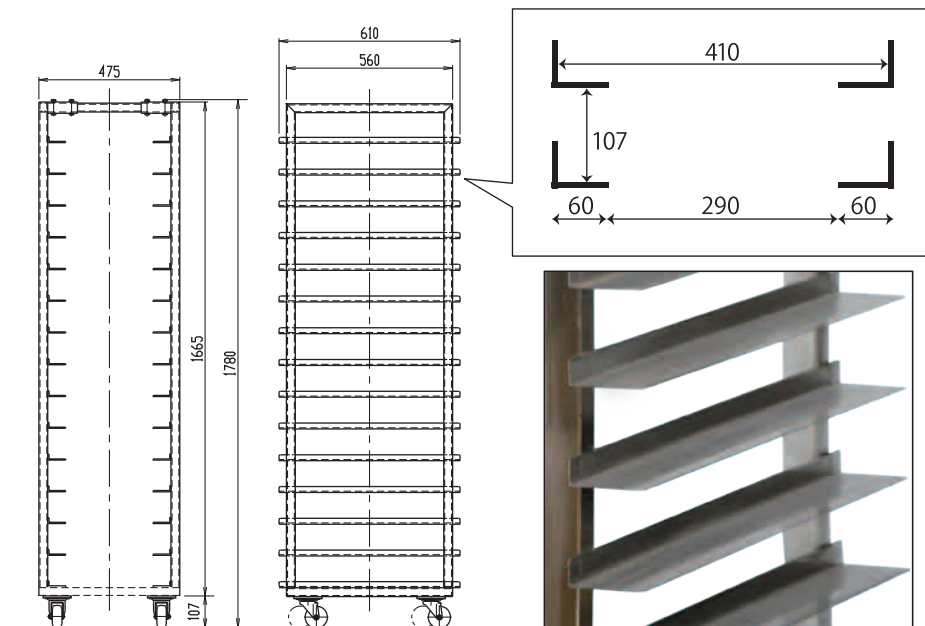

ステンレスラック

R1-15-2

キャスター付きで使いやすい 欧州天板・6取り天板兼用ステンレスラック!!

- ◎ 欧州天板 (600×400mm)、6取り天板が15枚入る兼用仕様です。
- ◎ ステンレス製 (SUS304) なので衛生的に使えます。
- ◎ キャスター付で移動も簡単。
- ◎ 幅が475mmと狭いので、作業の邪魔になりません。

ラック使用例
※ラックの形状は異なります。

仕様

外形寸法: 475×610×1780mm
 棚有効寸法: 410×610×107mm
 重量: 約35kg