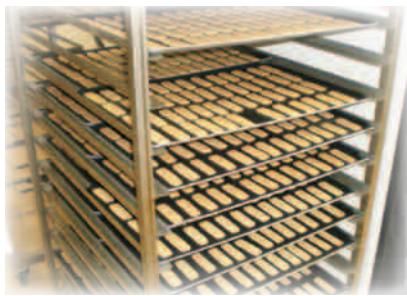

ステンレスラック

R1-15-2

キャスター付きで使いやすい 欧州天板・6取り天板兼用ステンレスラック!!

- ◎ 欧州天板 (600×400mm)、6取り天板が15枚入る兼用仕様です。
- ◎ ステンレス製 (SUS304) なので衛生的に使えます。
- ◎ キャスター付で移動も簡単。
- ◎ 幅が475mmと狭いので、作業の邪魔になりません。

ラック使用例
※ラックの形状は異なります。

仕様

外形寸法: 475×610×1780mm
 棚有効寸法: 410×610×107mm
 重量: 約35kg