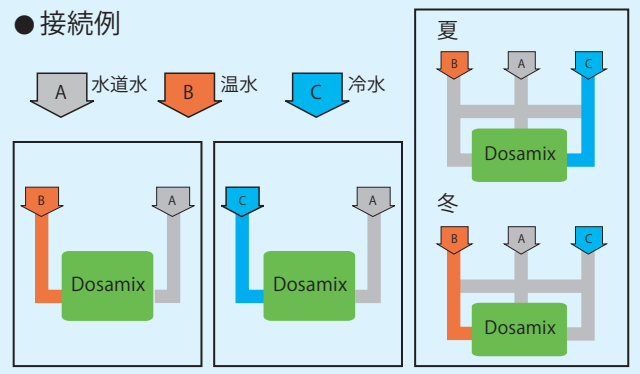

● 水温・水量計

ドーサーミックス

■仕様

Dosamix EM95A

外形寸法	W360×D150×H240mm
放水量	5bar 40ℓ/分 1bar 15ℓ/分
最大放水量	999.9ℓ
水圧	最大 5bar 最低 1bar
温度設定範囲	6~60℃
電源	単相 200V 接地型3極プラグ 20A 250V コード1.5m付
消費電力	0.025kW
本体重量	約10kg

● 接続例

● 冷水機

アクアマック

■仕様

AQUAMAC100

外形寸法	W730×D645×H1220mm
タンク容量	100ℓ
電源	単相 200V 直結用コード3m付
消費電力	1.3kW 5.0A
製造量*	100ℓ/時 *室内温度が 30℃で +3~+18℃の場合
本体重量	約130kg

※ECOMAC150、AQUAMAC200の仕様についてはお問い合わせ下さい。

AICOH MIXERS & AICOH SYSTEMS

株式会社 愛工舎製作所