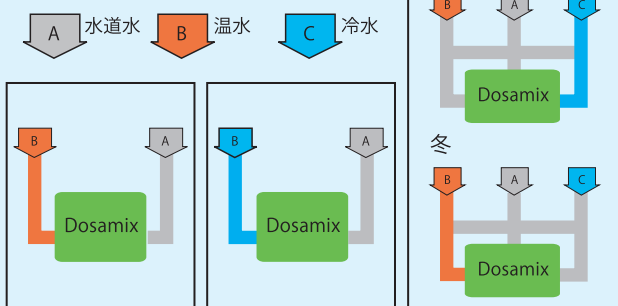

● 水温・水量計

ドーサーミックス

■仕様

Dosamix EM95A

外形寸法	W360×D150×H240mm
放水量	5bar 40ℓ/分 1bar 15ℓ/分
最大放水量	999.9ℓ
水圧	最大 5bar 最低 1bar
温度設定範囲	6~60℃
電源	単相 200V 接地型3極プラグ 20A 250V コード1.5m付
消費電力	0.025kW
本体重量	約10kg

● 冷水機

アクアマック

■仕様

AQUAMAC100

外形寸法	W730×D645×H1220mm
タンク容量	100ℓ
電源	単相 200V 直結用コード3m付
消費電力	1.3kW 5.0A
製造量*	100ℓ/時 *室内温度が 30℃で +3~+18℃の場合
本体重量	約130kg

● 接続例

AICOH MIXERS & AICOH SYSTEMS

株式会社 愛工舎製作所

本社 / 〒335-0011 埼玉県戸田市下戸田2-23-1
TEL.(048)441-3366 FAX.(048)446-0645